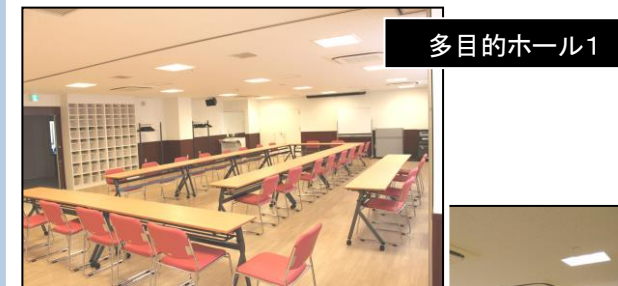

# <貸館レイアウト> ※     の引いてあるお部屋が貸館の対象です。

## 【多目的ホール】

多目的ホール1と2合わせて75名程までご利用いただける大きな部屋です。

- 多目的ホール1：40名程ご利用いただけます。音響設備やスクリーン等完備しています。
- 多目的ホール2：35名程ご利用いただけます。調理室ともつながっているため、食事会の会場等にご利用しやすい会場となります。多目的ホール1と2を合わせて1つのホールとしてご利用いただくこともできます。

多目的ホール1

多目的ホール2

## 【調理室】

約50名分の食器や、大きな鍋等の調理器具。ガスオープンやレンジなどを完備しています。

※情報ラウンジ、相談室は貸出し対象のお部屋ではありません。貸館については、当施設職員までご相談下さい。