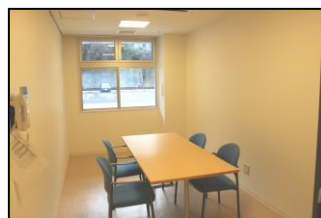

【相談室】

介護保険等のご相談をこちらでお伺いします。