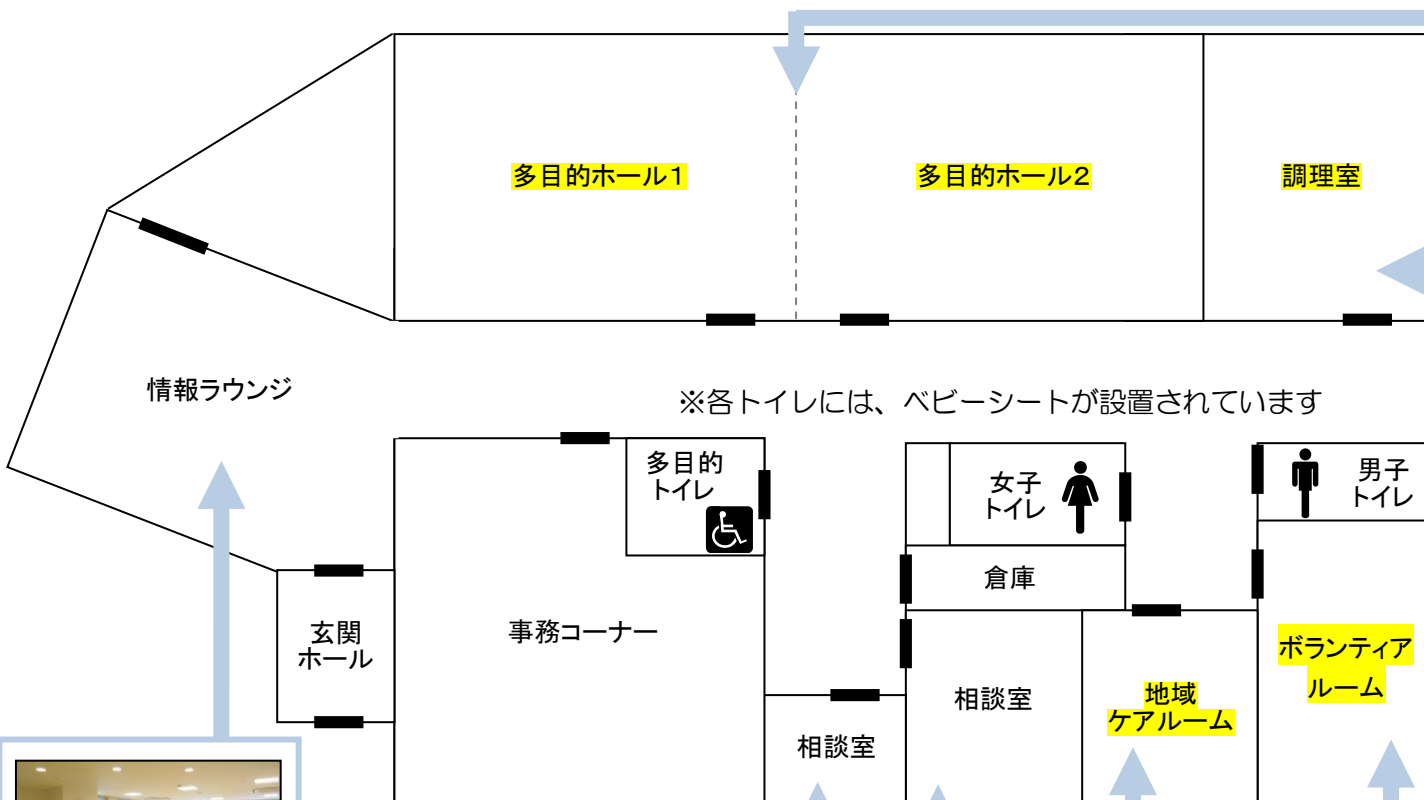

# <貸館レイアウト> ※     の引いてあるお部屋が貸館の対象です。

## 【多目的ホール】

多目的ホール1と2合わせて75名程までご利用いただける大きな部屋です。

- 多目的ホール1：40名程ご利用いただけます。音響設備やスクリーン等完備しています。
- 多目的ホール2：35名程ご利用いただけます。調理室ともつながっているため、食事会の会場等にご利用しやすい会場となります。多目的ホール1と2を合わせて1つのホールとしてご利用いただくこともできます。

多目的ホール1

多目的ホール2

## 【地域ケアルーム】

12名程までご利用いただけるお部屋。